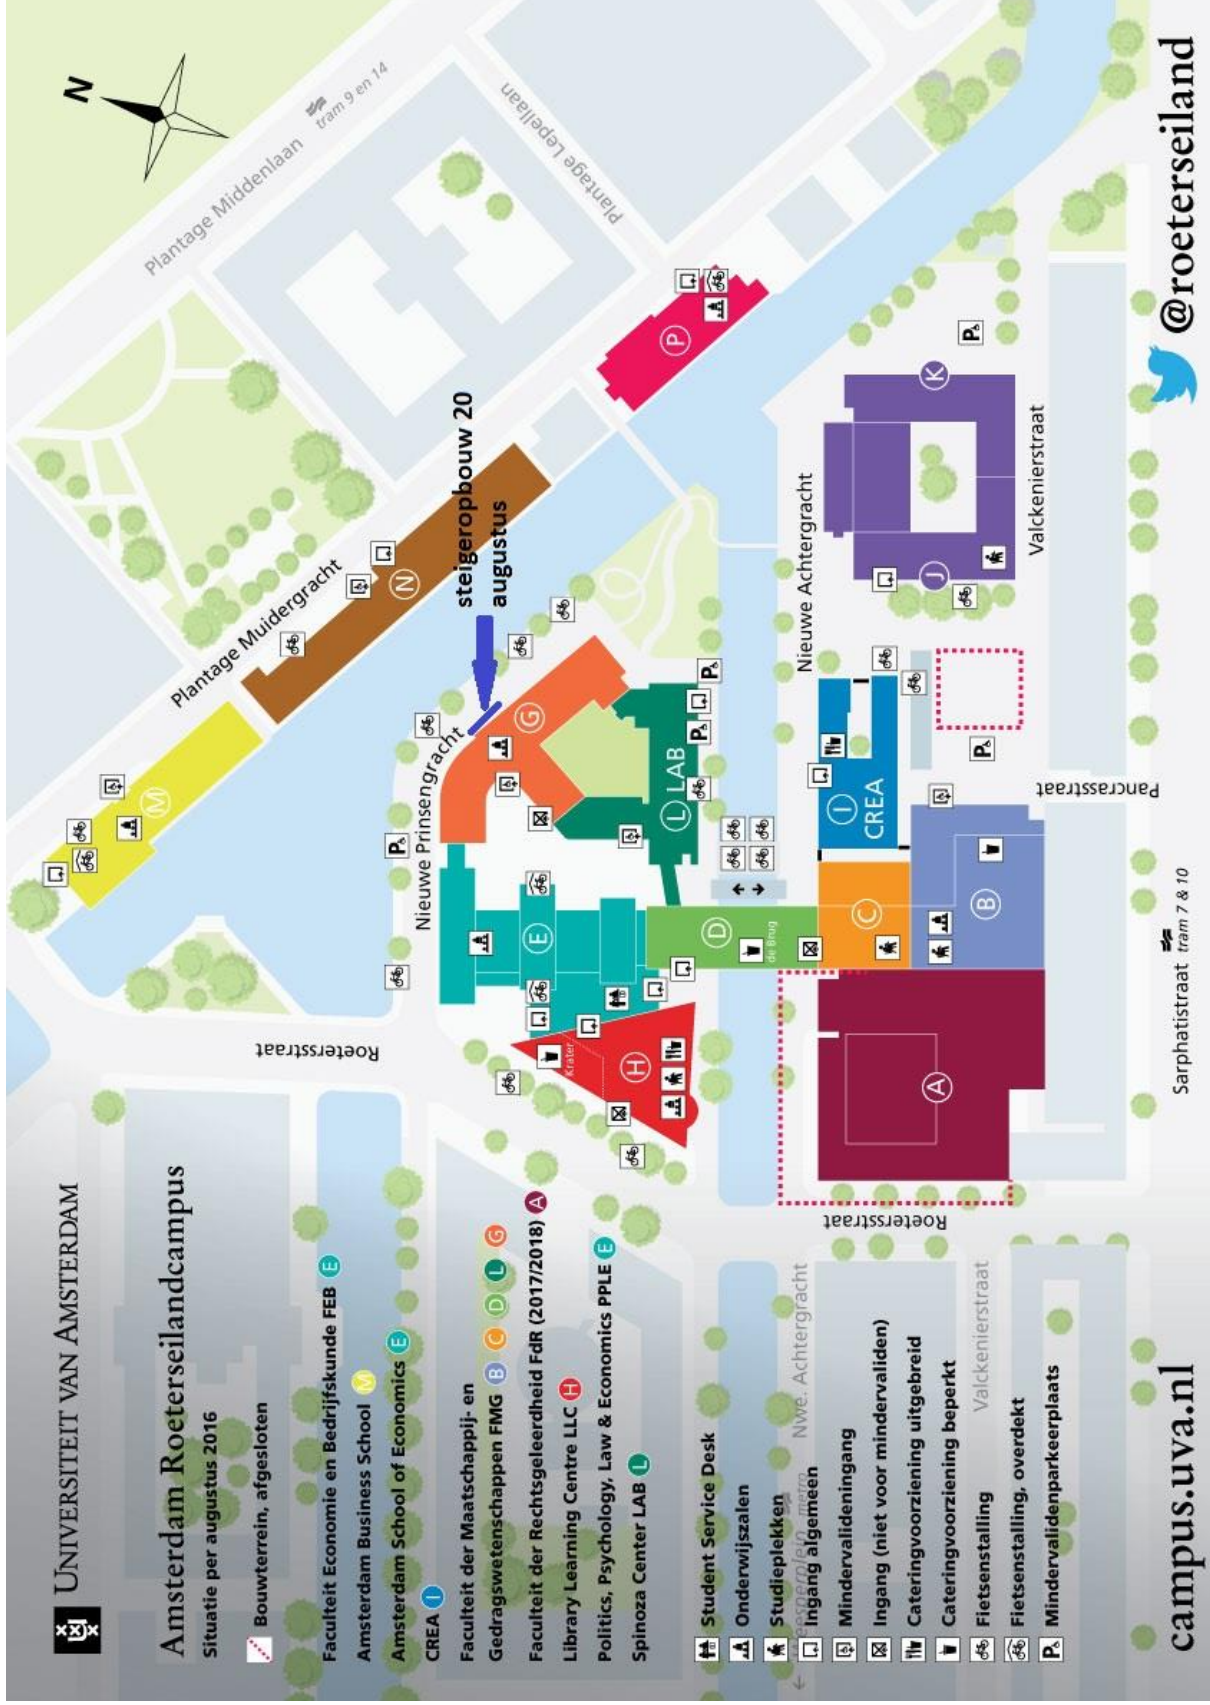

Roeterseilandcampus  
**Buurtbericht**

Amsterdam, 17 augustus 2016

referentie: ho16u0252

Beste omwonende van de Roeterseilandcampus,

Twee weken geleden hebben wij u per brief geïnformeerd over de opbouw van steigers rond het gebouw van de Faculteit der Maatschappij en Gedragwetenschappen aan de Nieuwe Prinsengracht (gebouw G). Met deze brief informeren wij u dat er aanstaande zaterdag 20 augustus ook steigers worden opgebouwd.

Afgelopen maandag zijn we gestart met de eerste fase van steigerbouw rond het pand. Deze fase zou vrijdag 19 augustus afgerond zijn. Tijdens de werkzaamheden bleek dat in deze fase een groter stuk van het gebouw in de steigers moet worden gezet dan gepland. Dit kost meer tijd. Daarom is besloten zaterdag 20 augustus door te werken.

Mindervalidengang

Ingang (niet voor mindervaliden)

Cateringvoorziening uitgebreid

Cateringvoorziening beperkt

Fietsenstalling Valckenierstraat

Fietsenstalling, overdekt

Mindervalidenparkeerplaats

[campus.uva.nl](http://campus.uva.nl)

Sarphatistraat tram 7 & 10

@roeterseiland