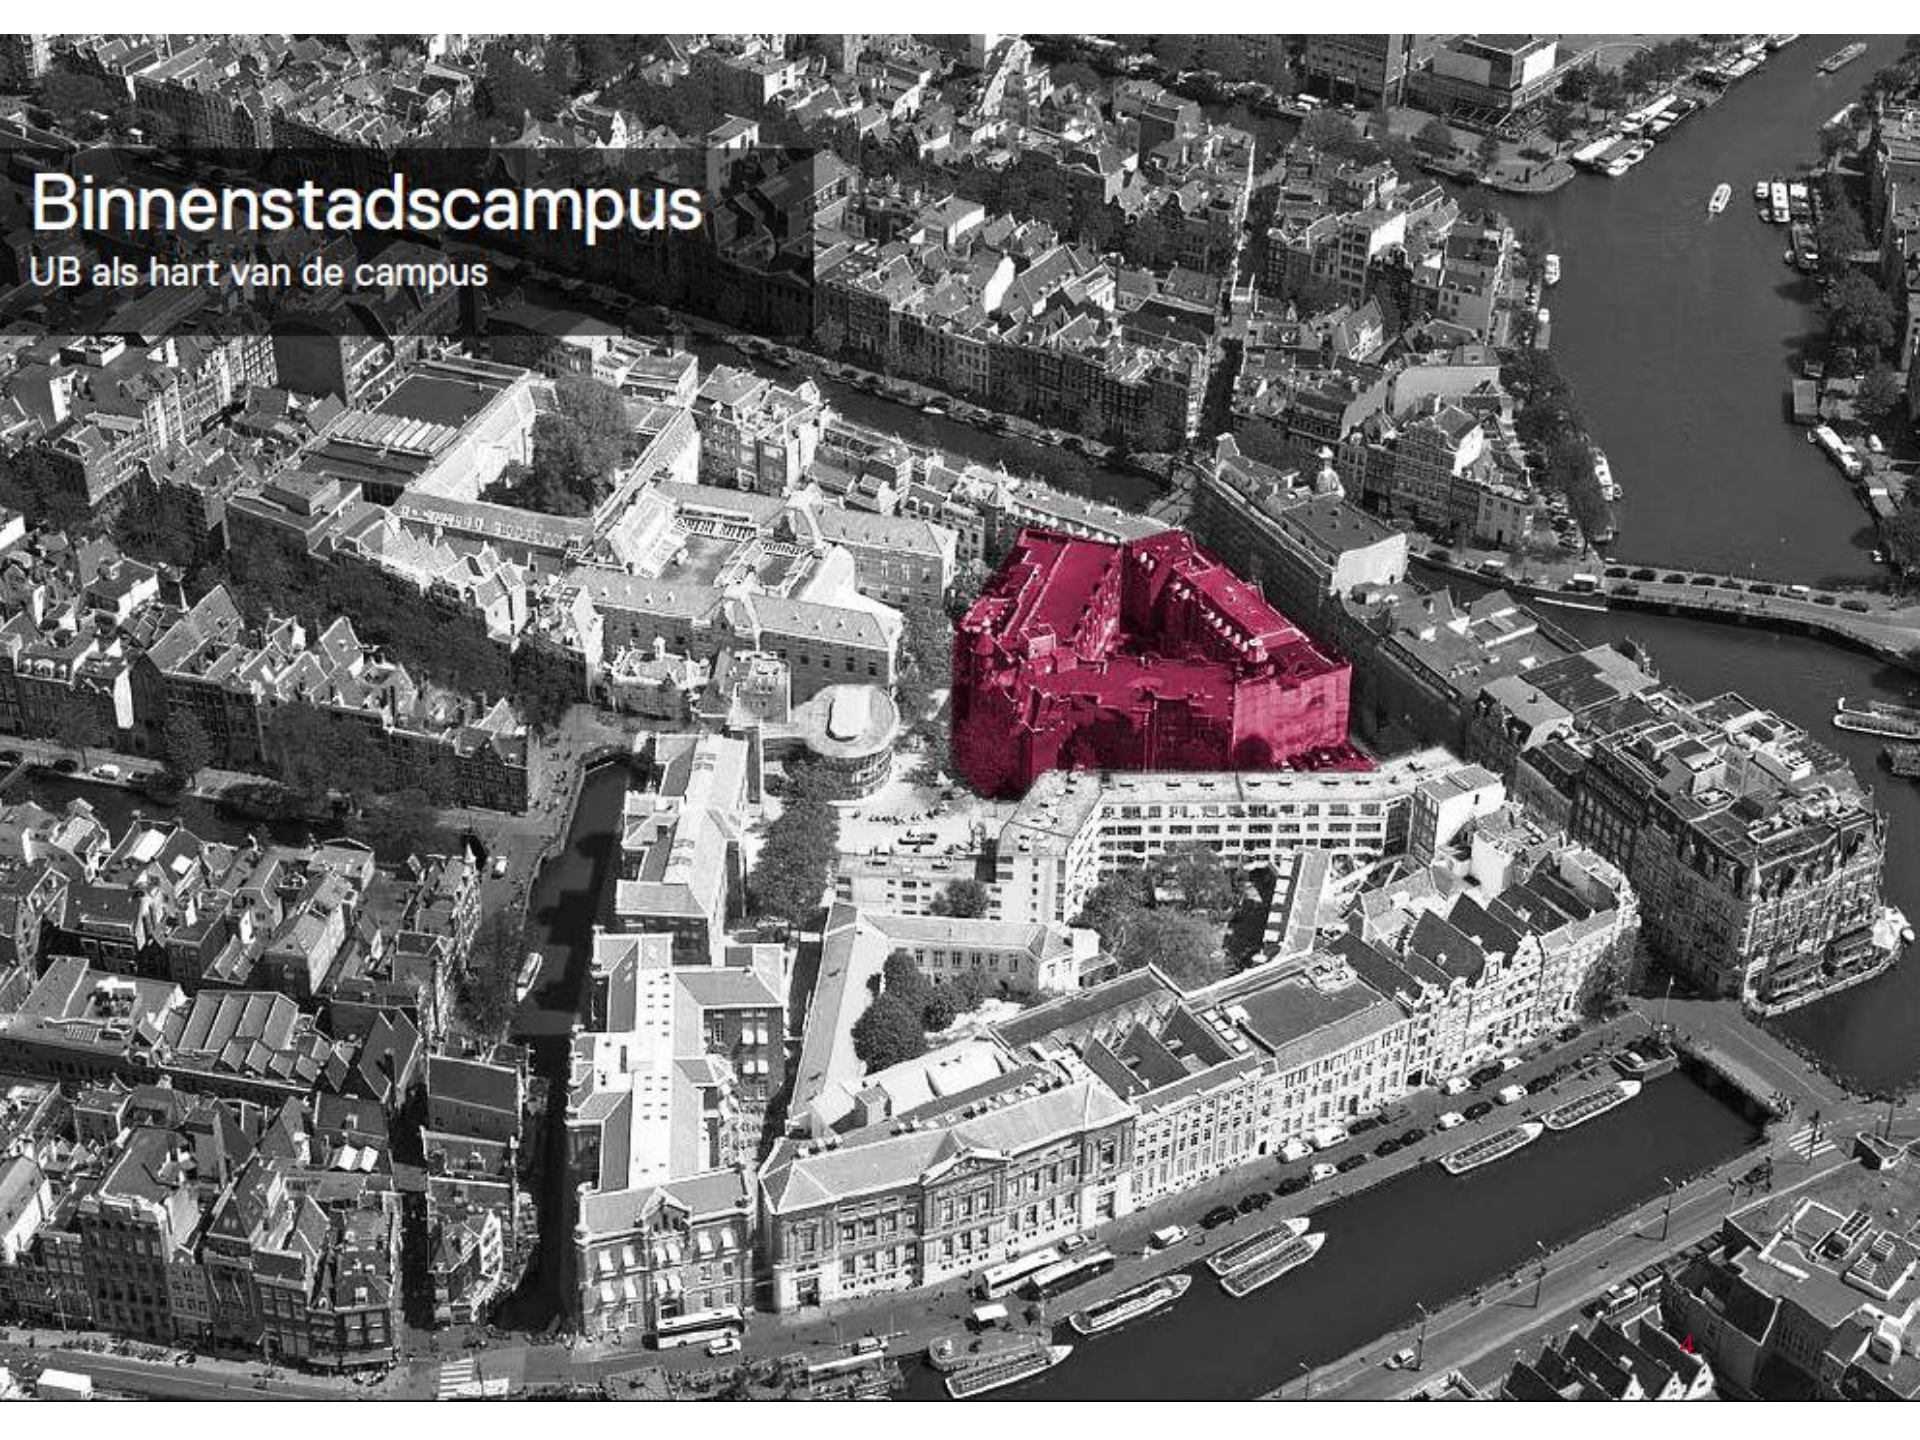

- M.vanwagtendonk@uva.nl
- Maarten Schumacher
- Marie-France Groutars

Binnenstadscampus

UB als hart van de campus

Nieuwbouw

beeld en ontwerp MVSA Architects
in samenwerking met Architectenbureau J. van Stigt